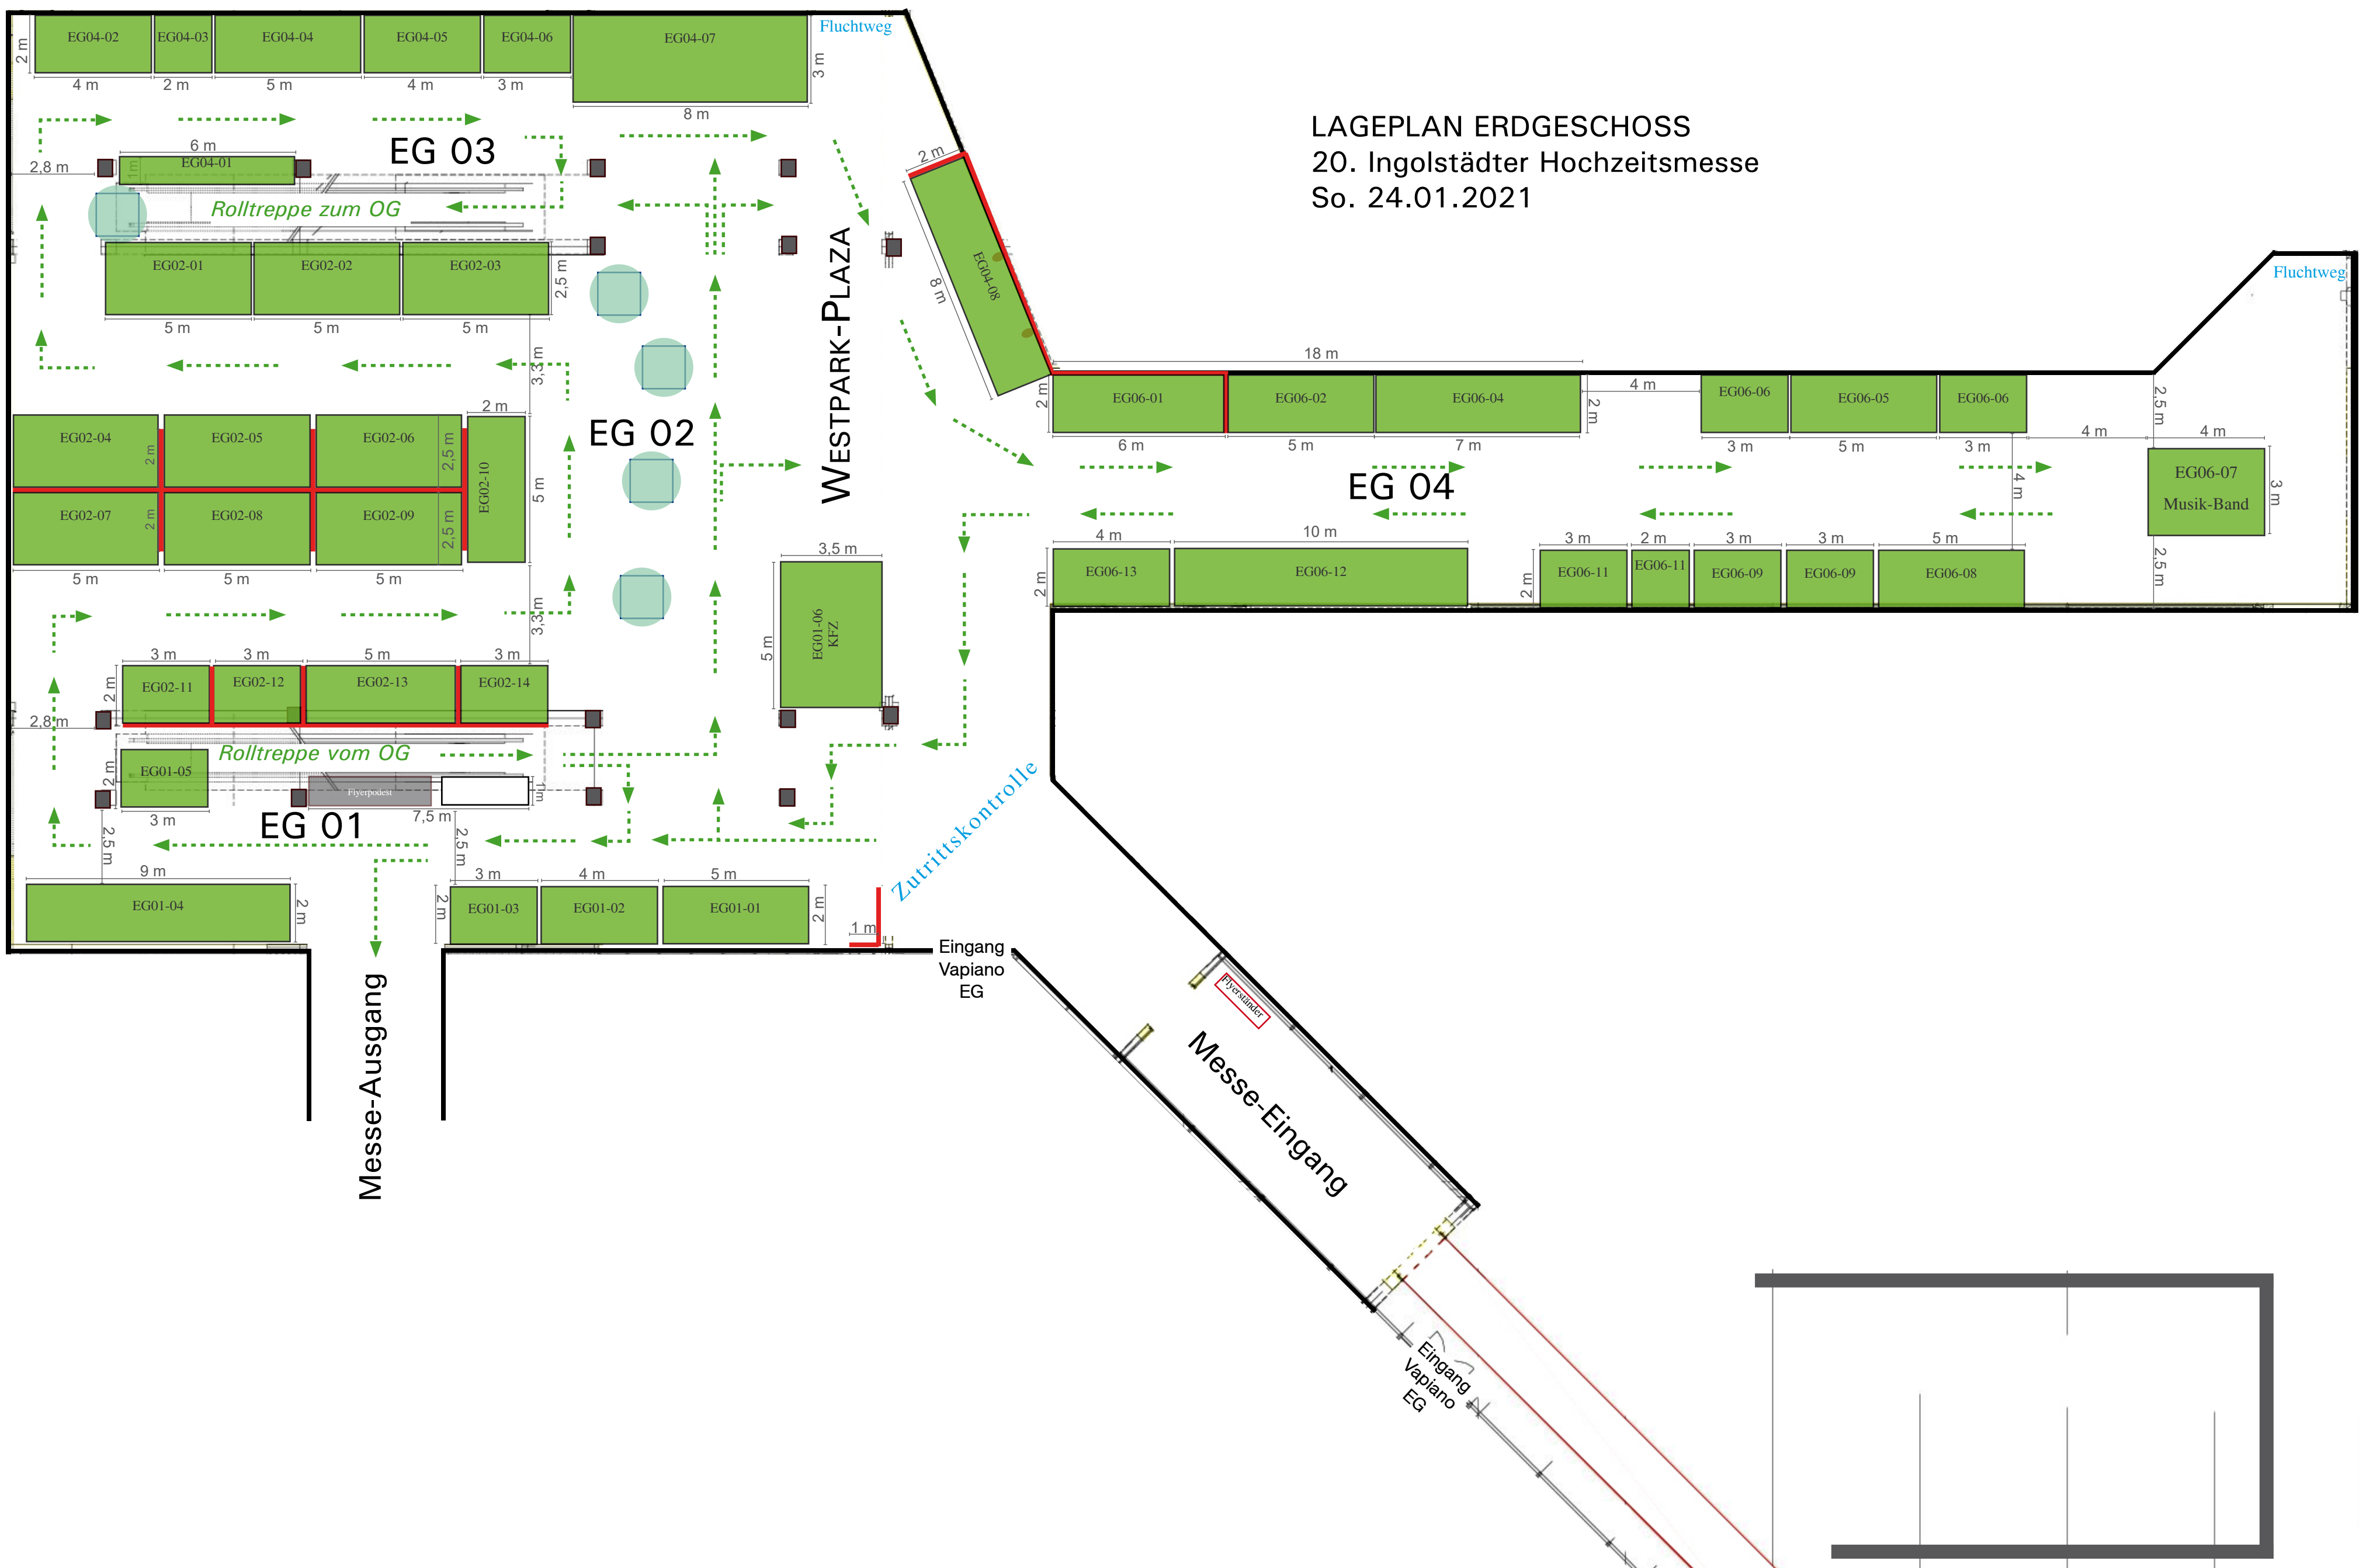

LAGEPLAN ERDGESCHOSS
 20. Ingolstädter Hochzeitsmesse
 So. 24.01.2021

EG 03

EG 02

EG 04

EG 01

WESTPARK-PLAZA

Messe-Eingang

Messe-Ausgang

Zutrittskontrolle

Eingang Vapiano EG

Eingang Vapiano EG

Rolltreppe zum OG

Rolltreppe vom OG

Fluchtweg

Fluchtweg

EG06-07
Musik-Band

Pfarrständer

Flyerpodest

EG01-06
KFZ

EG04-02 EG04-03 EG04-04 EG04-05 EG04-06 EG04-07

EG02-01 EG02-02 EG02-03

EG02-04 EG02-05 EG02-06 EG02-07 EG02-08 EG02-09 EG02-10

EG02-11 EG02-12 EG02-13 EG02-14

EG01-05 EG01-04

EG01-03 EG01-02 EG01-01

EG04-08

EG06-01 EG06-02 EG06-04 EG06-06 EG06-05 EG06-06 EG06-13 EG06-12 EG06-11 EG06-11 EG06-09 EG06-09 EG06-08

EG06-07
Musik-Band